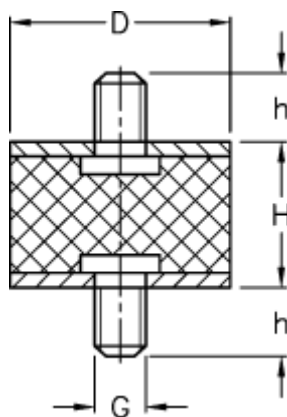

Varenummer: 51101093002610
Beskrivelse: KLEE Vibrationsdæmper type 1
25-25-1, M6x18/M6x18, NR - 57 shore

Mål

D = 25
G = M6
h = 18
H = 25